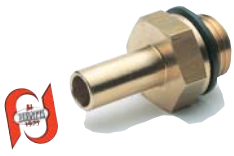

# 13530

ADATTATORE ORIENTABILE MASCHIO CILINDRICO - ORIENTING MALE ADAPTOR PARALLEL

D	F	L	L1	CH	Conf. Pack.
6	1/8	27.5	16	13	50
6	1/4	31	16	17	50
8	1/8	31.5	19	13	25
8	1/4	34	19	17	25
8	3/8	38	19	22	25
10	1/4	35	20	17	25
10	3/8	39	20	22	25
14	3/8	40	21	22	25
14	1/2	42	21	27	25