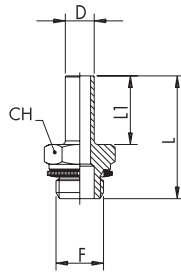

# 13530

ADATTATORE ORIENTABILE MASCHIO CILINDRICO - ORIENTING MALE ADAPTOR PARALLEL

D	F	L	L1	CH	Conf. Pack.
6	1/8	27.5	16	13	50
6	1/4	31	16	17	50
8	1/8	31.5	19	13	25
8	1/4	34	19	17	25
8	3/8	38	19	22	25
10	1/4	35	20	17	25
10	3/8	39	20	22	25
14	3/8	40	21	22	25
14	1/2	42	21	27	25